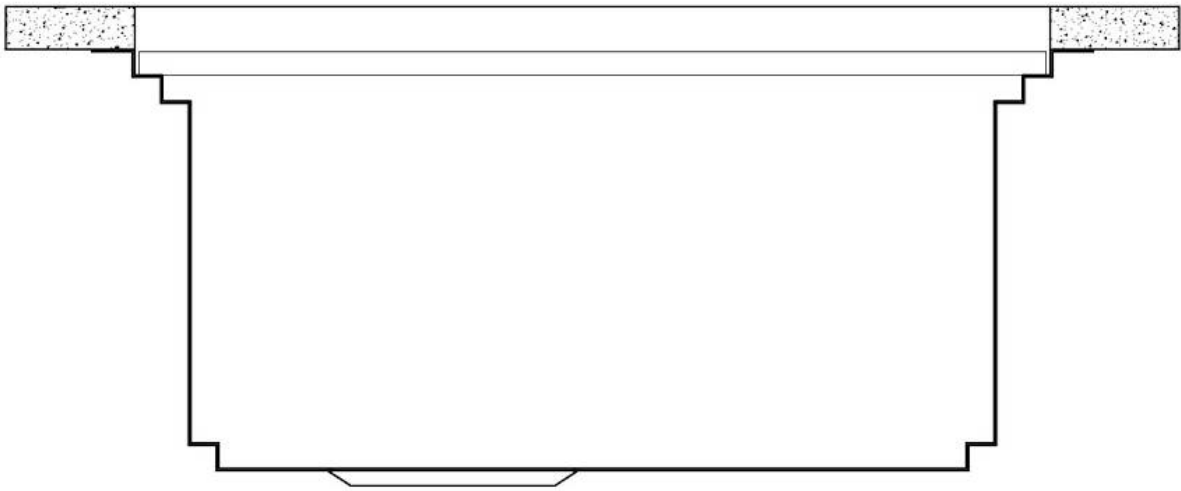

Milanello Level 1

Compatible accessories/Accessori compatibili:

8100	602
8631	300
8642	003
8644	004
8644	101
8657	001