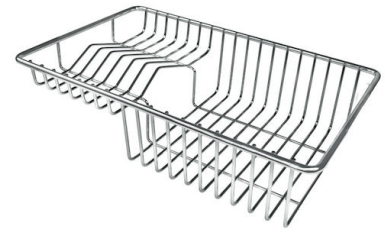

## EQUIPMENT

黑格架 **Milanello**

8100 602

自动下水器 **Space - PP**

8407 116

## OPTIONAL ACCESSORIES

**HDPE 砧板**  
8657 001

**HDPE Twin 砧板**  
8644 101

**不锈钢穿孔托盘**  
8156 000

**不锈钢背板**  
8100 154

**不锈钢背板**  
8100 306

**不锈钢背板**  
8100 303  
\* 仅与附件结合使用 8644 101

**木砧板**  
8642 004

**玻璃砧板**  
8631 300