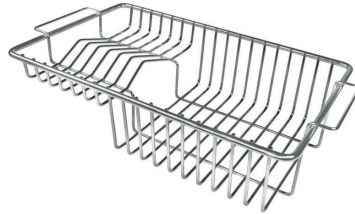

## EQUIPMENT

黑格架 **Milanello**

8100 602

自动下水器 **Space - PP**

8407 116

## OPTIONAL ACCESSORIES

**HDPE 砧板**  
8657 001

**HDPE Twin 砧板**  
8644 101

**不锈钢穿孔托盘**  
8156 000

**不锈钢背板**  
8100 154

**不锈钢背板**  
8100 306

**不锈钢背板**  
8100 303  
\* 仅与附件结合使用 8644 101

**木砧板**  
8642 004

**玻璃砧板**  
8631 300